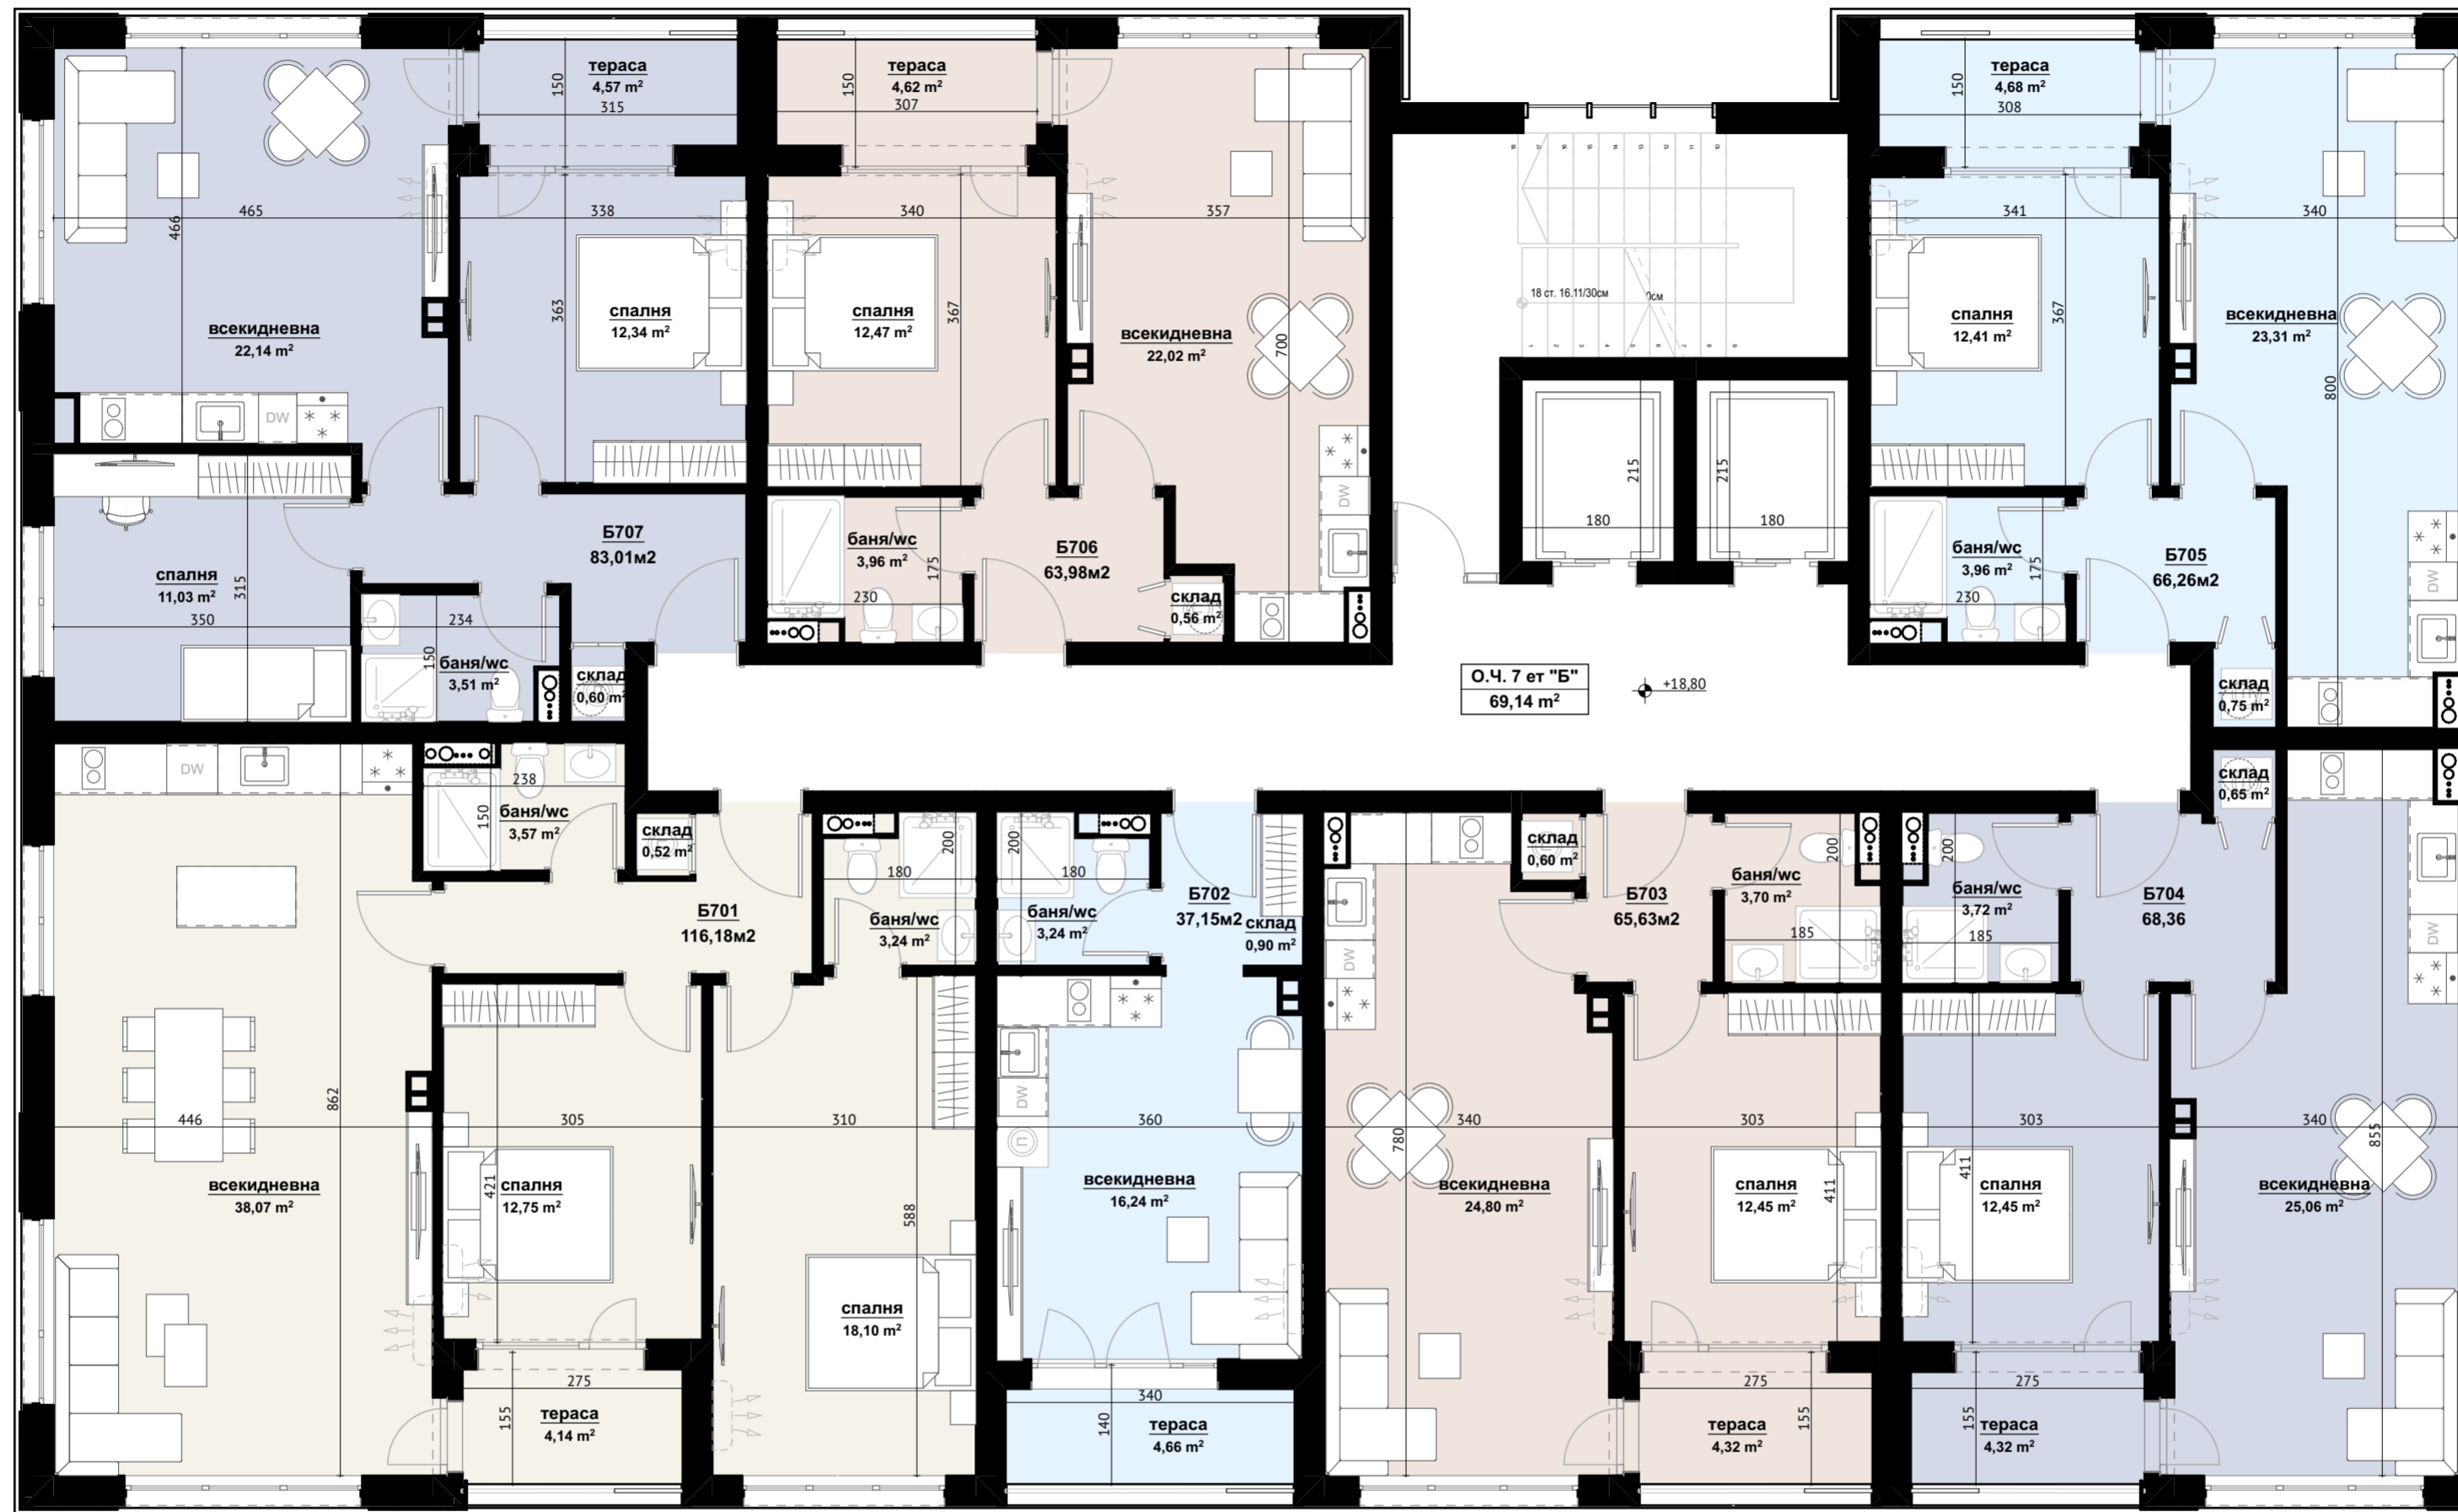

МНОГОФАМИЛНА ЖИЛИЩНА СГРАДА С МАГАЗИНИ, ГАРАЖИ . ЗОНА
СМФ13 В РАЗШИРЕНИЕ НА ГР. БУРГАС УПИ III-3920, КВ. 26, "СЕКЦИЯ Б"

ЕТАЖ СЕДМИ кота +18.80 "Б"

7. СЕДМИ ЕТАЖ (кота +18,80)